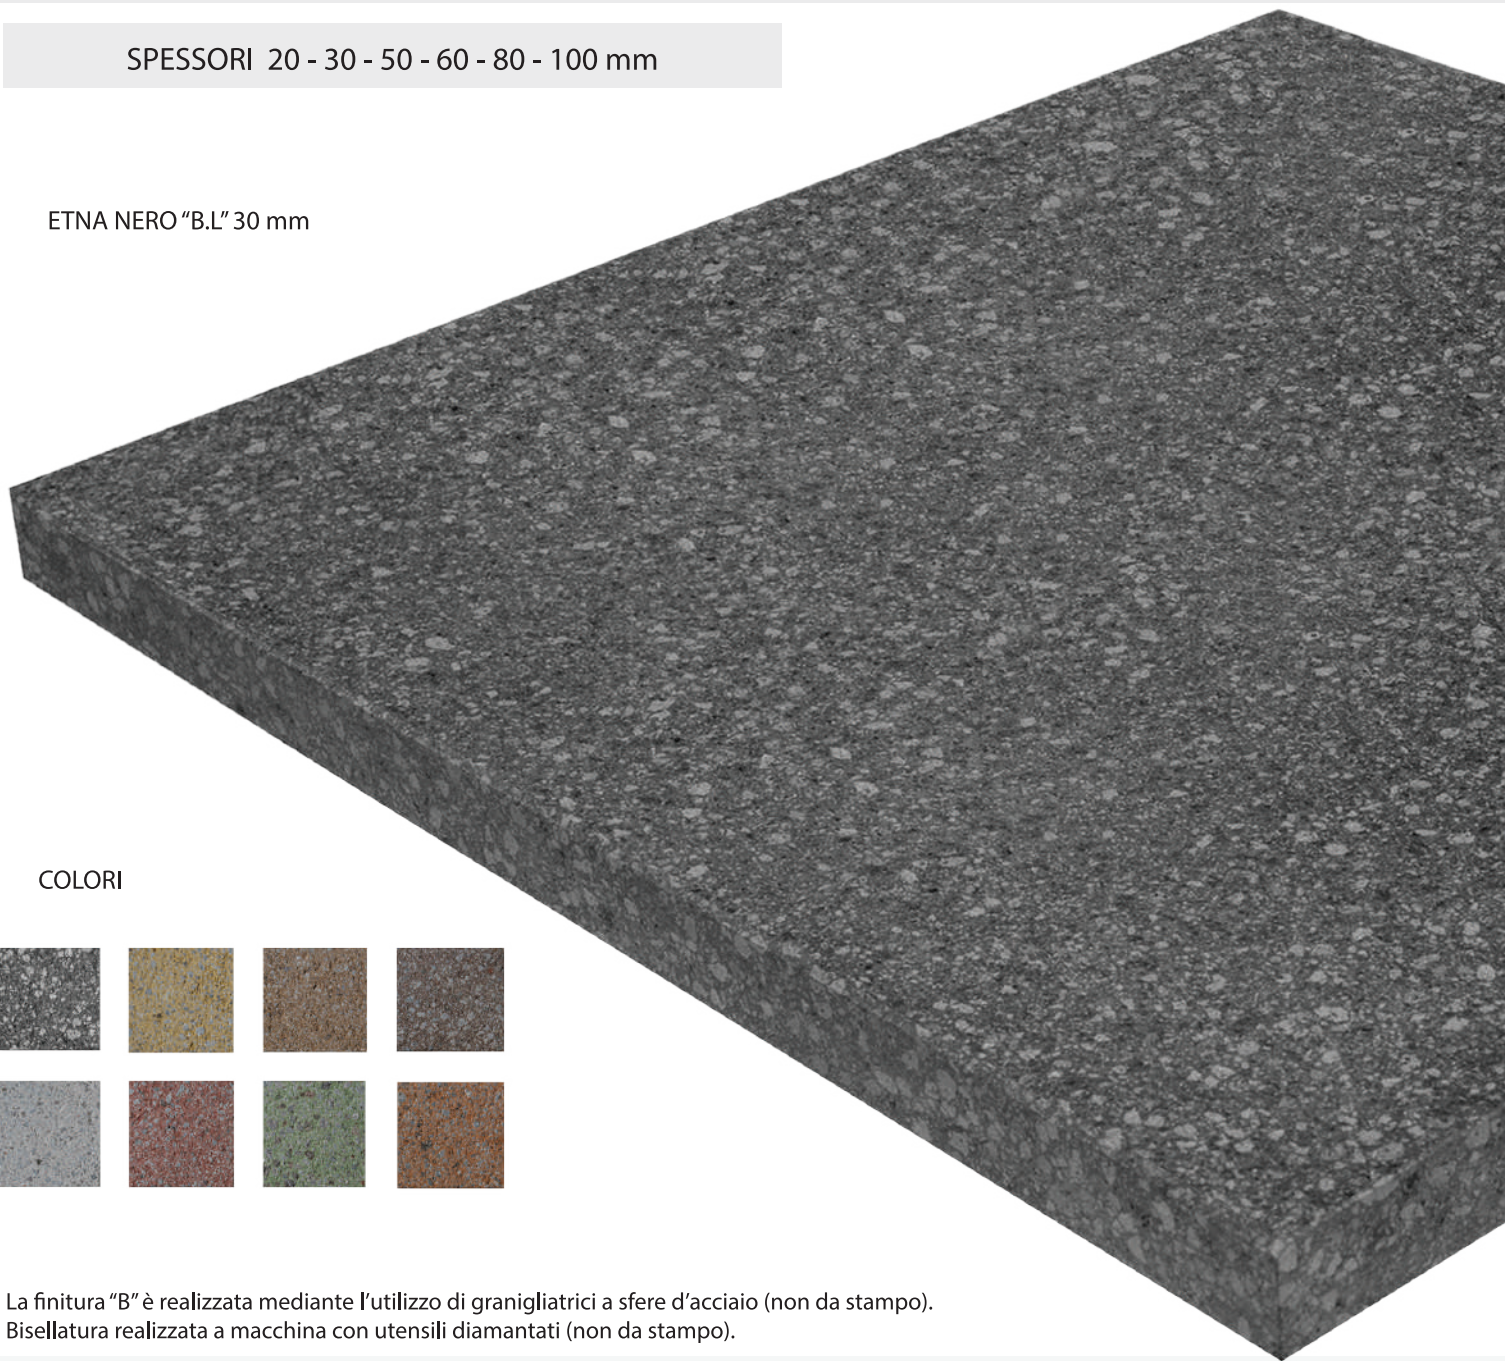

SERIE ETNA "B.L" BOCCIARDATO LEGGERO

Il trattamento che viene eseguito sulla lastra conferisce sulla superficie uno speciale effetto leggermente rugoso.

Lavorazione consigliata per uso esterno

SPESSORI 20 - 30 - 50 - 60 - 80 - 100 mm

ETNA NERO "B.L" 30 mm

COLORI

La finitura "B" è realizzata mediante l'utilizzo di granigliatrici a sfere d'acciaio (non da stampo).
Bisellatura realizzata a macchina con utensili diamantati (non da stampo).

ANTISCIVOLO R13

ANTIGELIVO

RESISTENTE ALL'ABRASIONE

RESISTENTE ALL'URTO

DUREVOLE NEL TEMPO

Realizzata con graniglie e polvere lavica dell'Etna.

*Spessore 20 mm su richiesta.

COLORI SERIE ETNA "B.L" - BOCCIARDATO LEGGERO R13

ETNA NERO - B.L

ETNA GRIGIO - B.L

ETNA GIALLO - B.L

ETNA MARRONE - B.L

ETNA TESTA DI MORO - B.L

ETNA ROSSO - B.L

ETNA VERDE - B.L

ETNA ARANCIO - B.L