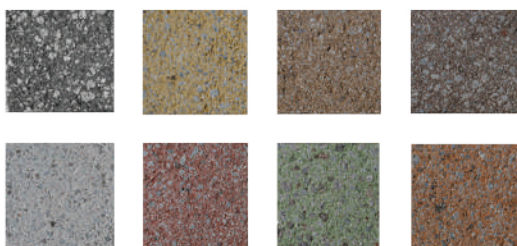

SERIE ETNA "B.L" BOCCIARDATO LEGGERO

Il trattamento che viene eseguito sulla lastra conferisce sulla superficie uno speciale effetto leggermente rugoso.

Lavorazione consigliata per uso esterno

SPESSORI 20 - 30 - 50 - 60 - 80 - 100 mm

ETNA NERO "B.L" 30 mm

COLORI

La finitura "B" è realizzata mediante l'utilizzo di granigliatrici a sfere d'acciaio (non da stampo).
Bisellatura realizzata a macchina con utensili diamantati (non da stampo).

ETNA NERO - B.L

ETNA GRIGIO - B.L

ETNA GIALLO - B.L

ETNA MARRONE - B.L

ETNA TESTA DI MORO - B.L

ETNA ROSSO - B.L

ETNA VERDE - B.L

ETNA ARANCIO - B.L

BS AVORIO DELL'ETNA - B.L

BS BIANCO - B.L

BS MARRONE - B.L

BS GRIGIO PERLA - B.L

BS VERDINO - B.L

BS NOCCIOLA - B.L

BS ARANCIO - B.L

BS GIALLO DORATO - B.L