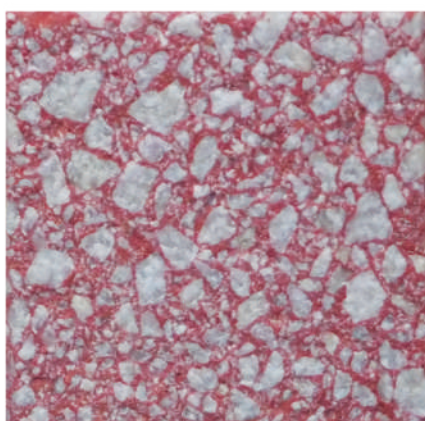

ANTISCIVOLO R13

ANTIGELIVO

RESISTENTE ALL'ABRASIONE

RESISTENTE ALL'URTO

DUREVOLE NEL TEMPO

Realizzata con graniglie e polvere lavica dell'Etna.

*Spessore 20 mm su richiesta.

COLORI SERIE ETNA "B.L" - BOCCIARDATO LEGGERO R13

ANTISCIVOLO R13

ANTIGELIVO

RESISTENTE ALL'ABRASIONE

RESISTENTE ALL'URTO

DUREVOLE NEL TEMPO

Realizzata con graniglie e polveri di marmi siciliani.

*Spessore 20 mm su richiesta.

COLORI SERIE B.S "B.L" - BOCCIARDATO LEGGERO R13

BS AVORIO DELL'ETNA - B.L

BS BIANCO - B.L

BS MARRONE - B.L

BS GRIGIO PERLA - B.L

BS VERDINO - B.L

BS NOCCIOLA - B.L

BS ARANCIO - B.L

BS GIALLO DORATO - B.L

BS PAGLINO SCURO - B.L

BS ROSA - B.L

BS GIALLO - B.L

BS PAGLINO CHIARO - B.L